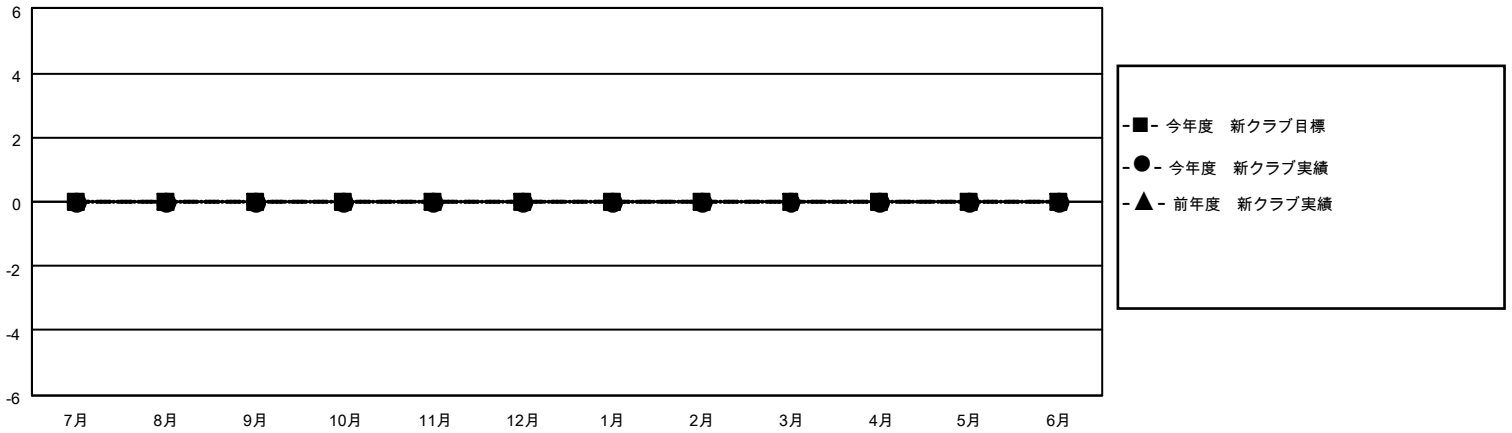

MONTHLY MEMBERSHIP PROGRESS REPORT

地域 JAPAN

District 336 D

Results as of: 3/31/2023

クラブ				名			
結果：2022-2023				結果：2022-2023			
四半期	新クラブ目標	新クラブ	解散クラブ	四半期	会員純増目標	会員増強実績	退会者(転籍を含む)実際
7月/8月/9月	0	0	0	7月/8月/9月	56	85	49
10月/11月/12月	0	0	0	10月/11月/12月	10	47	44
1月/2月/3月	0	0	0	1月/2月/3月	10	41	46
4月/5月/6月	0	0	0	4月/5月/6月	10	0	0

新クラブ目標及び実績累計

会員目標及び実績累計

解散クラブ: 0	63 CLUBS OF 84 一名以上の新会 員を登録	男女別	
退会者		男性	2,326 (87.35%)
物故会員 17	会員累計データを見るには、ここをクリック	女性	336 (12.62%)
クラブ解散 0		NON BINARY	0 (0.00%)
その他 122		PREFER NOT TO ANSWER	1 (0.04%)
合計 139		世帯主/家族会員合計	260
		国際会費半額の家族会員	121