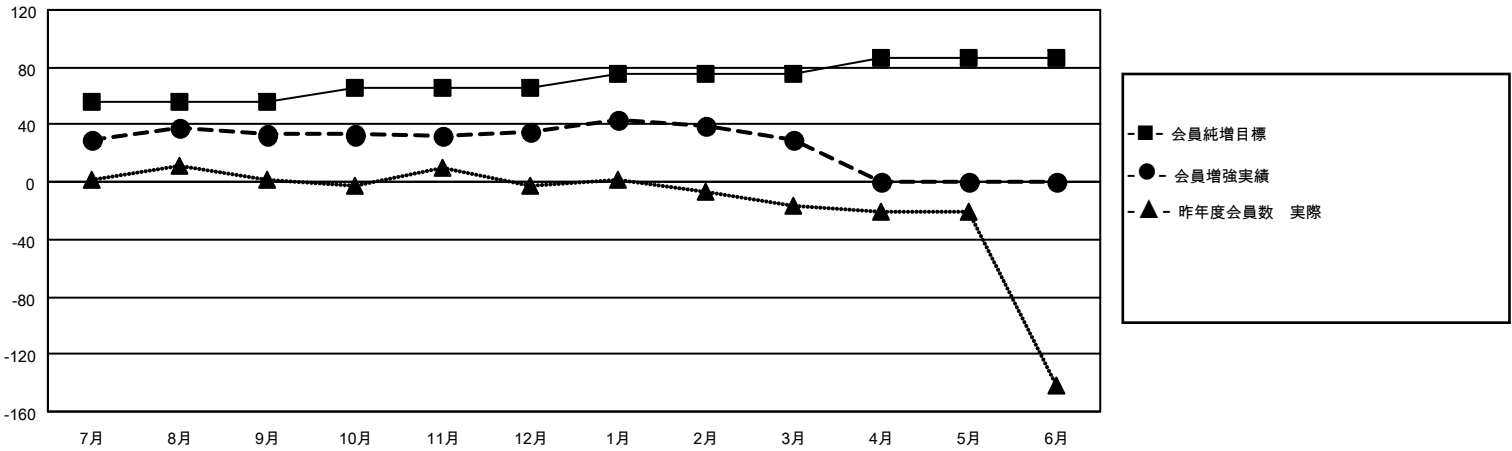

MONTHLY MEMBERSHIP PROGRESS REPORT

地域 JAPAN

District 336 D

Results as of: 3/31/2023

クラブ				名			
結果：2022-2023				結果：2022-2023			
四半期	新クラブ目標	新クラブ	解散クラブ	四半期	会員純増目標	会員増強実績	退会者(転籍を含む)実際
7月/8月/9月	0	0	0	7月/8月/9月	56	85	49
10月/11月/12月	0	0	0	10月/11月/12月	10	47	44
1月/2月/3月	0	0	0	1月/2月/3月	10	41	46
4月/5月/6月	0	0	0	4月/5月/6月	10	0	0

新クラブ目標及び実績累計

会員目標及び実績累計

解散クラブ: 0	63 CLUBS OF 84 一名以上の新会 員を登録	男女別	
退会者		男性	2,326 (87.35%)
物故会員 17	会員累計データを見るには、ここをクリック	女性	336 (12.62%)
クラブ解散 0		NON BINARY	0 (0.00%)
その他 122		PREFER NOT TO ANSWER	1 (0.04%)
合計 139		世帯主/家族会員合計	260
		国際会費半額の家族会員	121